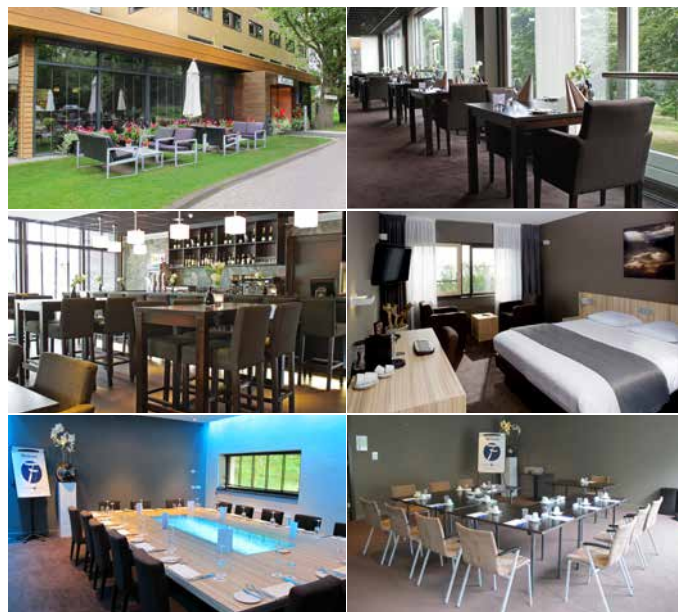

MEETINGS & EVENTS

Voor iedere zakelijke bijeenkomst kunt u terecht bij Fletcher Wellness-Hotel Stadspark, van creatieve brainstormsessie tot sfeervol relatie evenement. Onze 3 multifunctionele vergaderzalen zijn modern ingericht en hebben een capaciteit tot 120 personen. Wilt u een zakelijke lunch of diner organiseren in ons culinaire à la carte restaurant? Of wilt u zakelijk komen overnachten in een van onze 87 sfeervolle kamers? Ons enthousiaste team bespreekt graag alle mogelijkheden met u zodat uw zakelijke bijeenkomst precies aansluit op uw wensen, ook op zakelijk gebied doen wij er alles aan om u geheel te ontzorgen.

WELLNESS-HOTEL STADSPARK

FLETCHER  HOTELS

HOTELFACILITEITEN

Gratis WiFi

Fitness

Gratis parkeren

Laadpaal elektrische auto

Culinair à la carte restaurant

E-bike en e-chopper verhuur

ZAALCAPACITEIT

	M2	Theater	Cabaret	Carré	School	U-vorm	Diner	Receptie
Waterzaal	56	40	30	20	18	24	30	60
Aardezaal	56	40	30	20	18	24	30	60
Combinatie Aarde- en Waterzaal	112	80	60	40	36	32	60	120
Vuurzaal	35	-	-	16	-	-	-	-